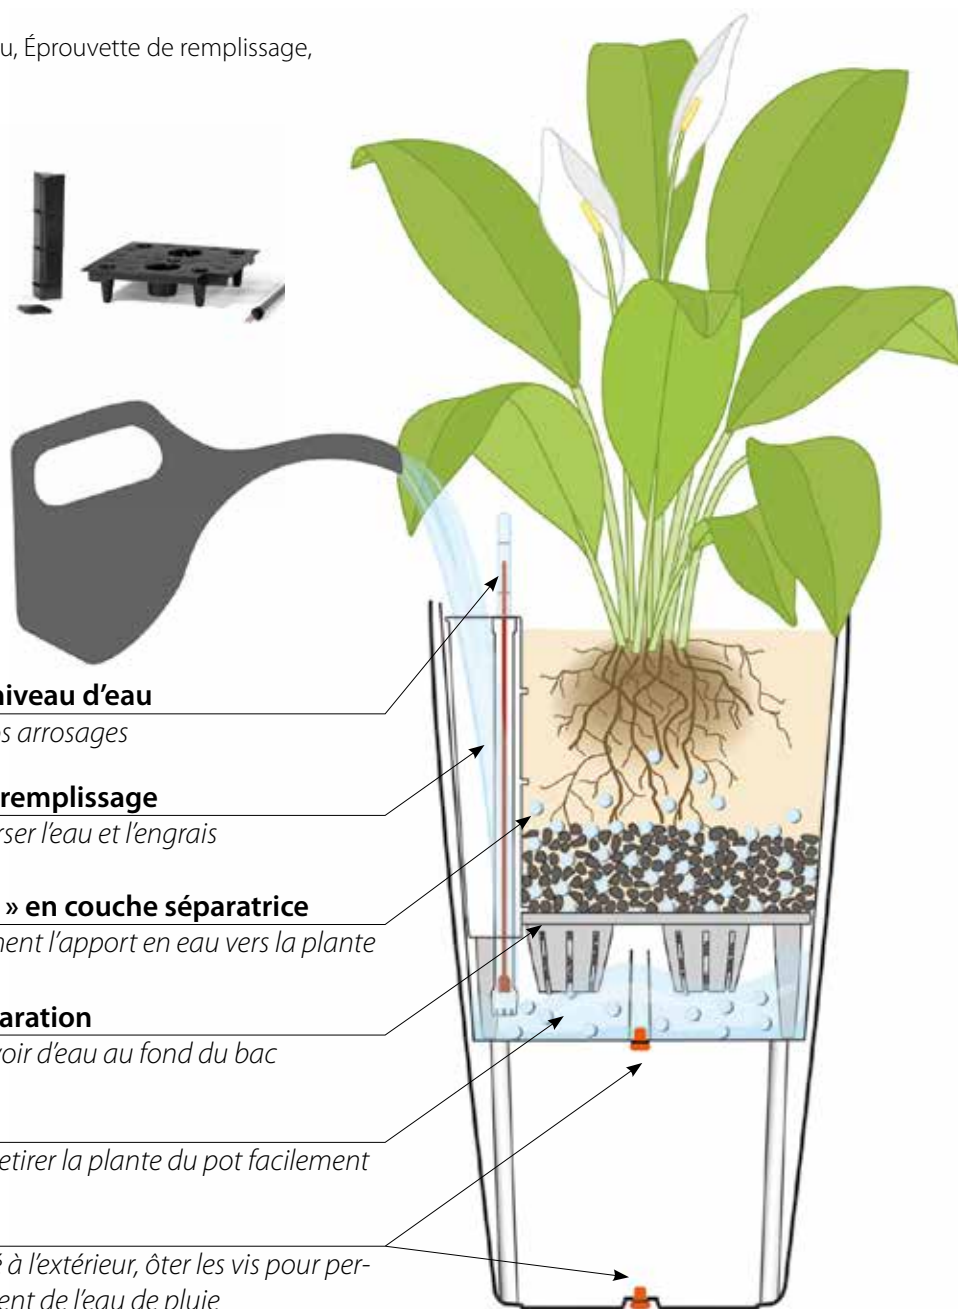

80. 31" x 7" x 7"

Cubico Cottage

30. 12" x 12" x 22"

40. 16" x 16" x 30"

Support pour
Balconera

Cube Cottage

40. 15" x 15" x 16"

Système d'arrosage

Avec le système d'arrosage pour culture en terre *Lechuza*, les plantes peuvent s'approvisionner elles-mêmes en eau et en engrais, durant une période pouvant aller jusqu'à 12 semaines selon la taille du pot. Tous les modèles ont leur propre système d'arrosage pour un ajustement parfait.

Set d'arrosage *Lechuza*

Bac d'arrosage, Indicateur de niveau d'eau, Éprouvette de remplissage, Plateau de séparation, Granulat « Pon »

Indicateur de niveau d'eau

Pour maîtriser vos arrosages

Éprouvette de remplissage

Pratique pour verser l'eau et l'engrais

Granulat « Pon » en couche séparatrice

Régule parfaitement l'apport en eau vers la plante

Plateau de séparation

Délimite le réservoir d'eau au fond du bac

Bac d'arrosage